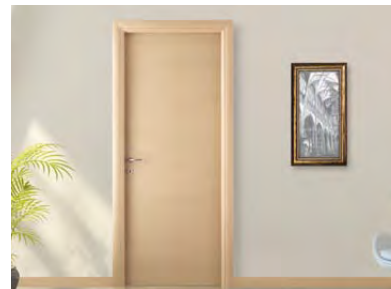

CLASSICA

COLLEZIONE / COLLECTION pag. 74

PRIMA

COLLEZIONE / COLLECTION pag. 82

IDOOR ONE

PORTA REVERSIBILE CON BATTUTA

Porta con battuta, reversibile, con cerniere brevettate a scomparsa per una migliore chiusura e serratura magnetica silenziosa. Facilità e precisione nel montaggio, rendono la porta IDOOR ONE unica nel suo genere per la sua versatilità. Complanare, essenziale, bella e semplice rendono IDOOR ONE la porta per eccellenza.

Mod.: 800

Finitura/Finish: Quercia

IDOOR ONE

REVERSIBLE DOOR WITH DOORSTOP

IDOOR ONE is the reversible door with doorstop, and patented concealed hinges for perfect closure and silent magnetic lock. Easy precision assembly and versatility make ONE a unique door. Available in different Mod.s, with different finishes, and decorative features, it is the perfect solution for those seeking for quality and aesthetics.