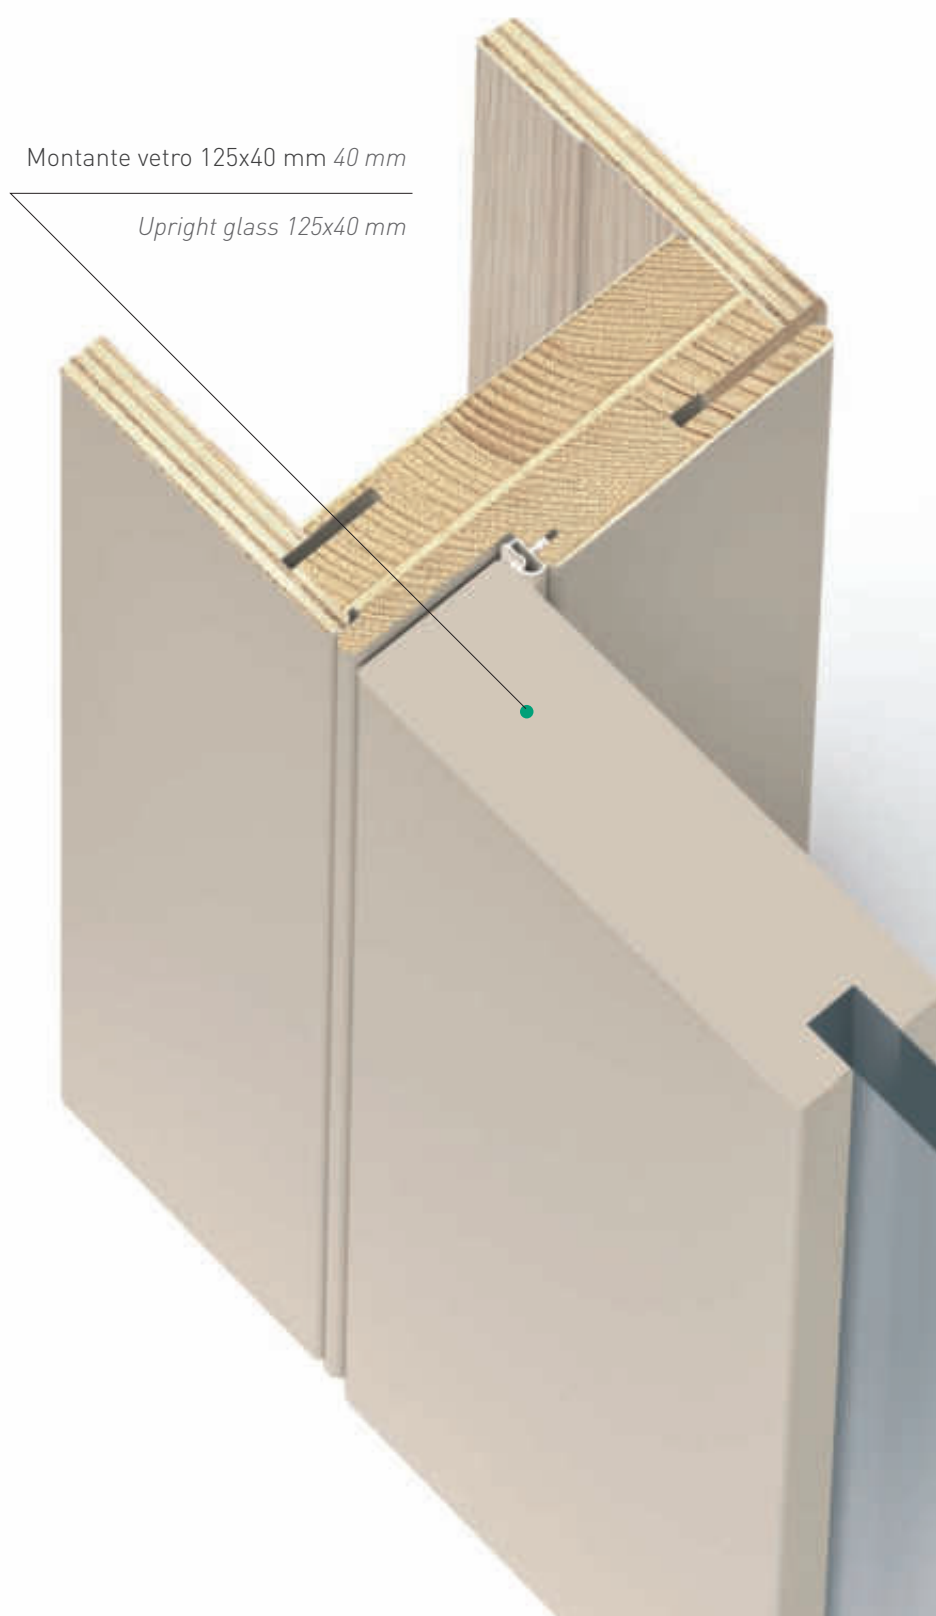

Frame, architraves and glass

The slatted frame and the multilayer architrave ensure high resistance to humidity. The 80 mm architraves with 3 cm telescopic fins perfectly compensate for oversized wall thicknesses and guarantee the same height on both the push and pull sides.

- Pannello da 40 mm di spessore nominale, senza battute, per battente e scorrevole;
- Stipite raggio 3 spessore 40 mm con struttura in listellare di abete
- Coprifili in multistrato di compensato di pioppo da 85x12x225 con aletta e regolabili dal lato esterno
- Kit ferramenta cromo satinato composto da cerniere a scomparsa regolabili su 3 assi con apertura a 180° e serratura magnetica di ultima generazione
- Coplanarità interna tra coprifilo e anta

- 40 mm nominal thickness panel without doorstops for hinged and sliding doors
- Jamb radius 3, 40 mm thickness with fir blockboard structure
- 80x12x225 mm poplar plywood architrave with flap and adjustable from the outer side
- Satin chrome hardware kit consisting of concealed hinges adjustable on 3 axes with 180° opening and latest generation magnetic lock
- Internal coplanarity between architrave and leaf