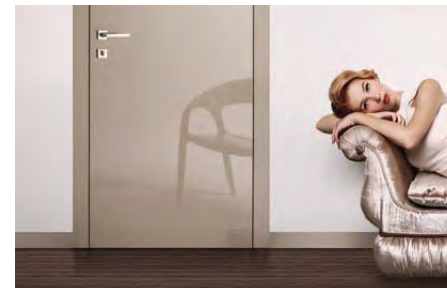

IDOOR LUCE

COLLEZIONE / COLLECTION pag. 32