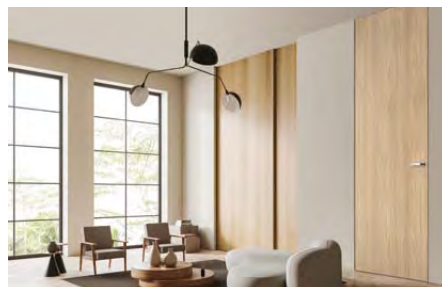

IDOOR MAGIC

COLLEZIONE / COLLECTION pag. 38