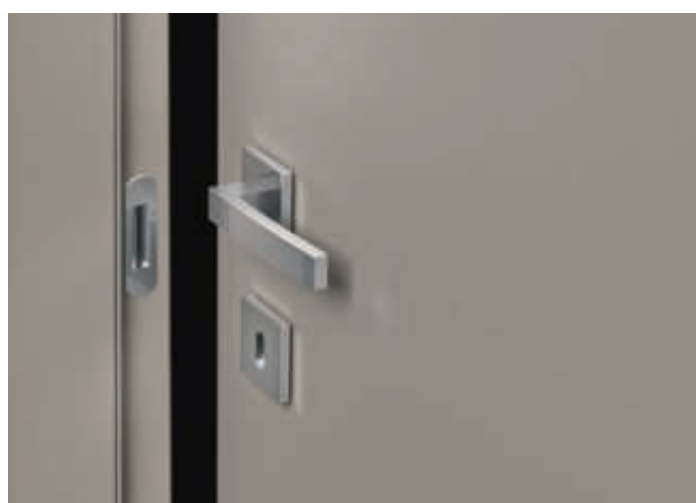

Detail of the hinge with telescopic jamb that allows the door to open 180°. Adjustable on three axes, with silver metal finish and screw cover.

SERRATURA MAGNETICA MAGNETIC LOCK

La Collezione VERA monta serrature magnetiche particolarmente indicate per porte interne dal design moderno e dalle linee essenziali.