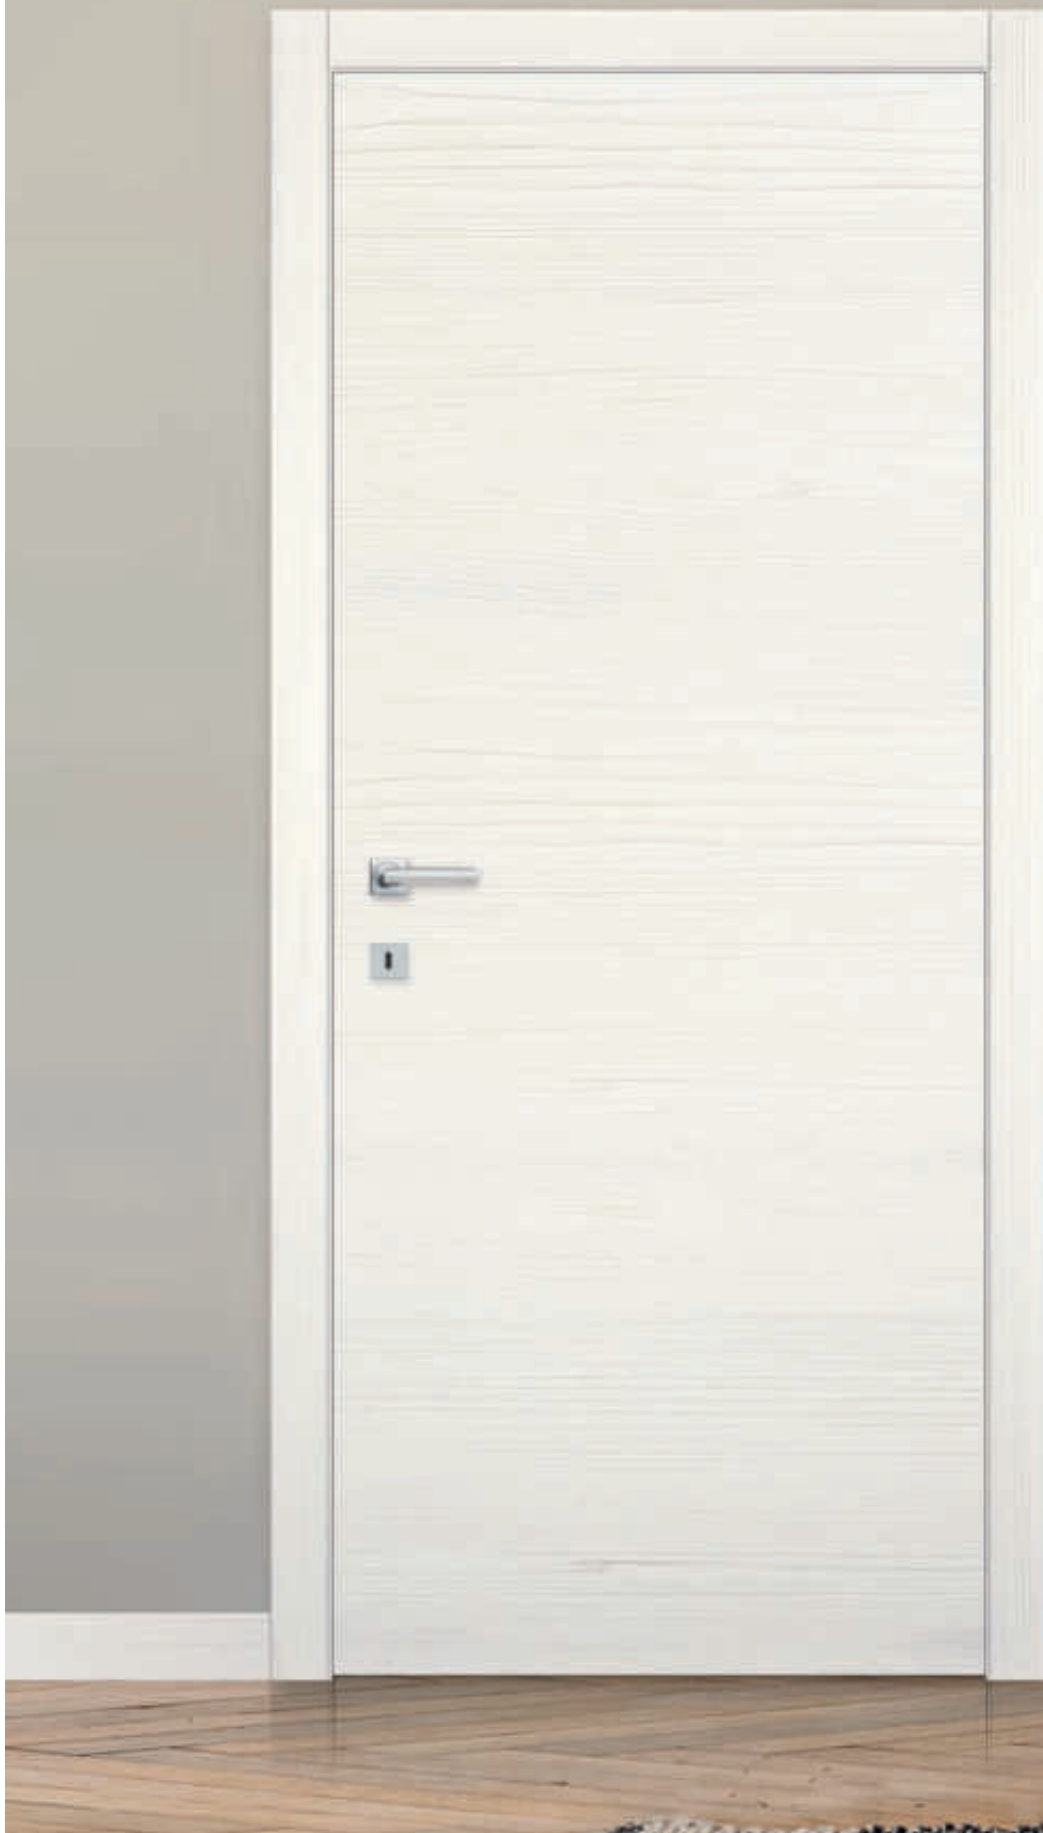

Mod. 5603

Finitura: BIANCO FRASSINO
Vetro satinato bianco
Finishing: BIANCO FRASSINO
White satin glass

Mod. 5500

Finitura: ACERO NEVE

Finishing: ACERO NEVE

Mod. 5640

Finitura: ACERO NEVE
Vetro satinato bianco